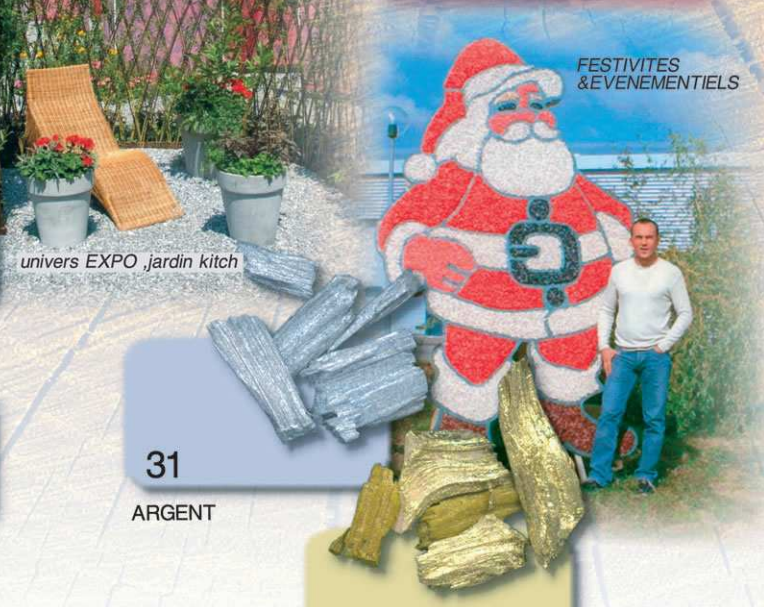

ORGACOLOR®

Nuancier *

LE MATERIAN DES MISES EN SCENE
... pour composer en COULEURS

-  01
BLANC
-  23
ROSE
-  14
CHAIR
-  05
ROUGE BRIQUE
-  06
BRUN
-  08
NOIR
-  04
BLEU LAVANDE
-  09
BLEU AZUR
-  22
BLEU DELAVE